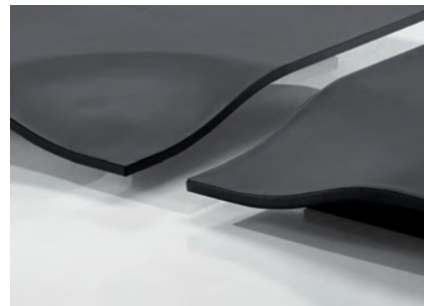

Dali

Design: Matteo Nunziati

Tavolini con piano rivestito in pelle o cuoio. Piano in legno multistrato curvato. Basamento in pannello di particelle di legno nobilitato in melaminico di colore nero.

Low tables with soft leather or coach hide covered top. Bent multilayer wooden top. Base in chipboard panels covered with black melamine.

Tables basses avec plateau revêtu en cuir souple ou en cuir sellerie. Plateau en bois stratifié courbé. Base en panneau en bois aggloméré recouvert melaminique couleur noir. Niedrige Tische mit Sattelleder oder Leder bezogen. Platte aus gebogenem Multiplex-Holz. Fußteile aus spannholzplatte schwarz Melaminbeschichtet.

DA01

L/W	P/D	H
75	75	12
29 1/2"	29 1/2"	4 5/8"

DA02

L/W	P/D	H
100	100	12
39 3/8"	39 3/8"	4 5/8"

DOWNLOAD: www.matteograssi.it/drawings

Per le altre versioni consultare il listino.

Please refer to the price list for further versions.

Pour ultérieures versions consulter la liste de prix.

Für weitere Ausführungen bitte die Preisliste nachschlagen.

1880
matteograssi®

Via Monte Grappa 66/68 P.O. Box n. 57 Paina
I - 20833 Giussano (MB)
Tel. +39 036286621 - Fax +39 0362866292
www.matteograssi.it - info@matteograssi.it